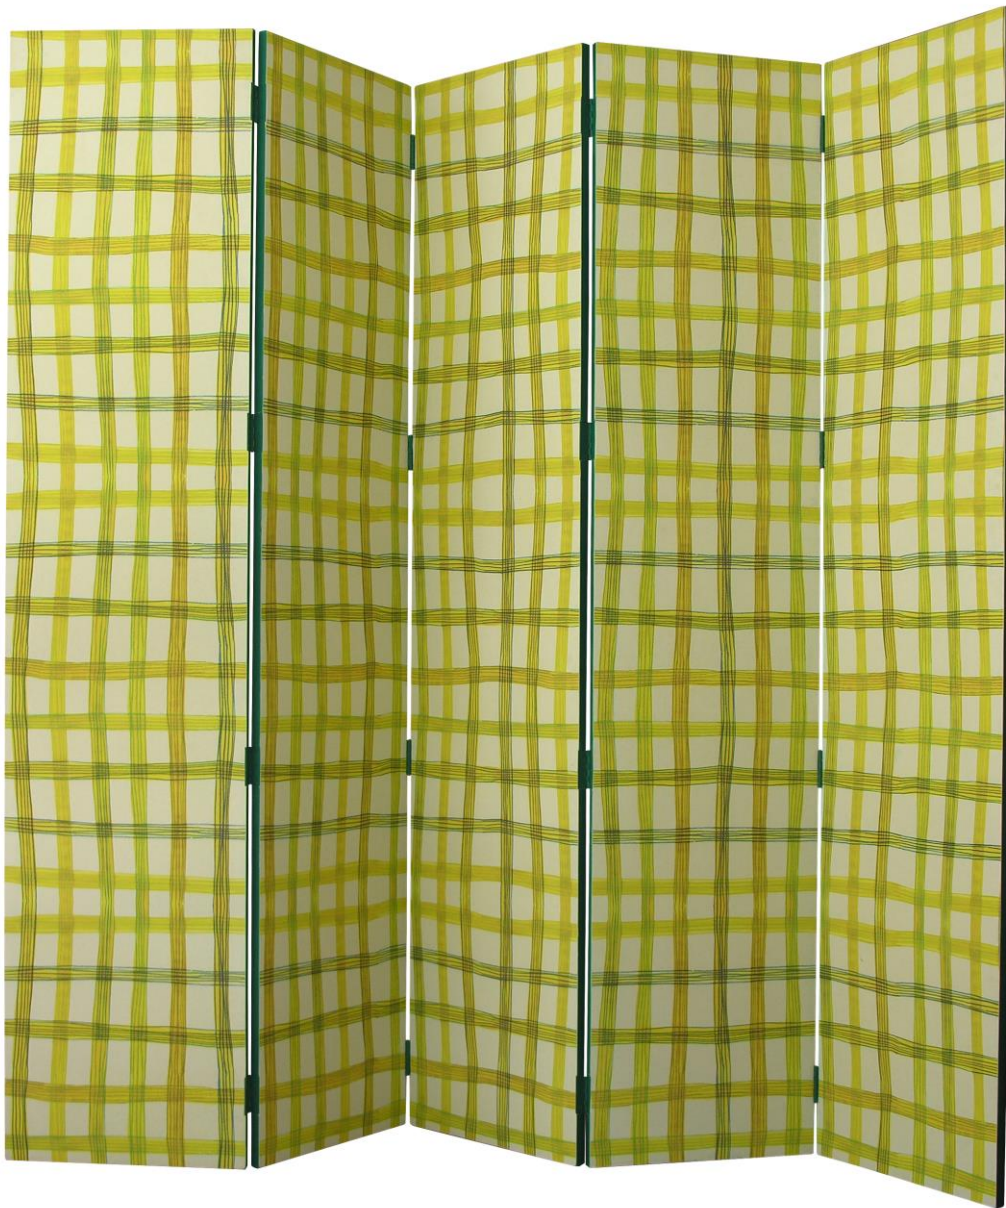

# MOISSONNIER

FICHE TECHNIQUE – TECHNICAL REPORT

Réf. 791E : Paravent décoratif – *Decorative screen*

### REF 791E : Paravent décoratif

Finition : Hêtre gainé papier peint Cross Maison Lévy.  
Description : 4 feuilles. Personnalisation sur demande.

Dimensions brutes : H/80 cm – L/200 cm.  
Poids brut : 62 kg  
Volume brut : 0.10M<sup>3</sup>

Dimensions emballées : H/190 cm – L/60 cm – P/18 cm.  
Poids emballé : 66 kg  
Volume emballé : 0.20M<sup>3</sup>

### *REF 791E : Decorative screen*

*Finish : Beech lined in paper Cross from Maison Lévy.  
Description : 4 sections. Customisable upon request.*

*Gross dimensions : H/80 cm – L/200 cm.  
Gross weight : 62 kg  
Gross volum : 0.10M<sup>3</sup>*